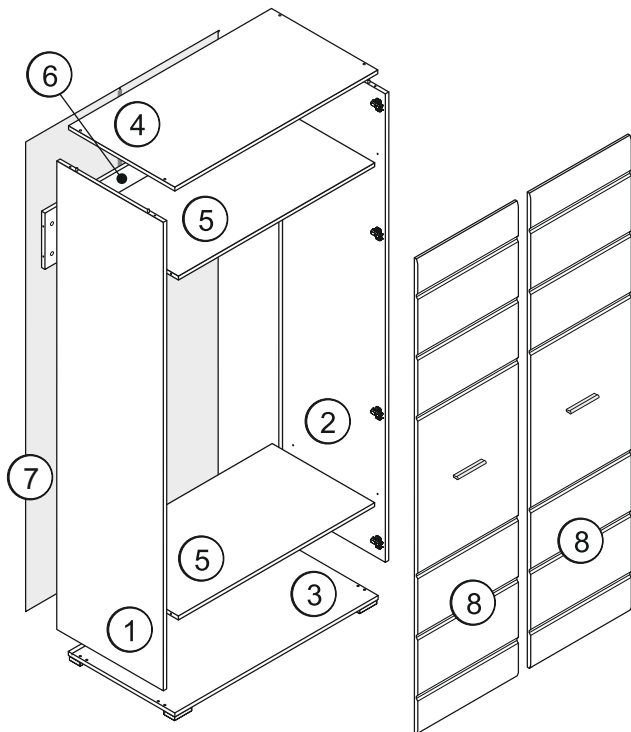

BEDROOM YORK
Wardrobe 2 doors
Спальня ЙОРК
Шкаф 2Д

↕ 2050 ↔ 1001 ↘ 540

Nº	a*b*c	x	Nº→...
1	1998 x 524 x 16	x1	3
2	1998 x 524 x 16	x1	3
3	1001 x 524 x 16	x1	1
4	1001 x 524 x 16	x1	1
5	967 x 504 x 16	x2	1
6	967 x 240 x 16	x1	1
7	2008 x 487 x 3	x2	2
8	2026 x 496 x 16	x2	2

x1 1

13

14

15

16

17

18

**Tag from the manufacturer Only for the
Customs Union countries.**