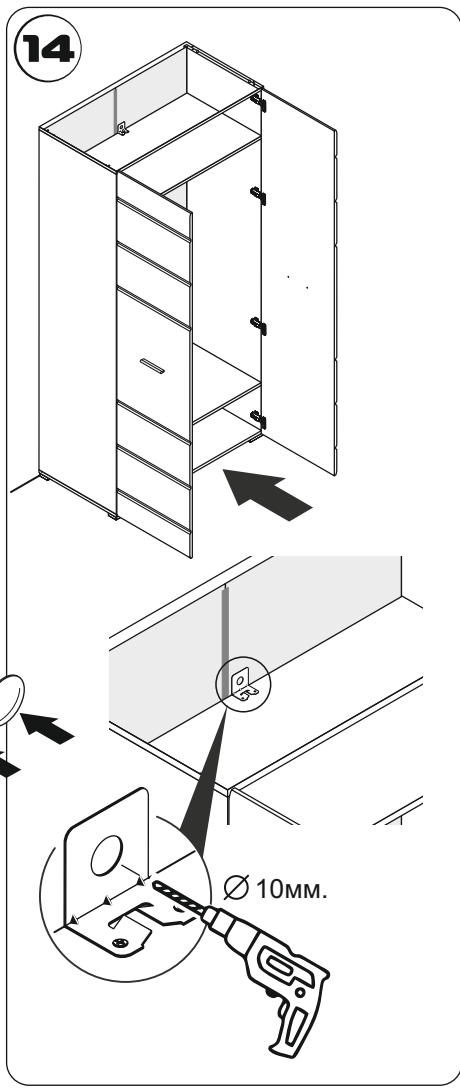

BEDROOM YORK
Wardrobe 2 doors
Спальня ЙОРК
Шкаф 2Д

↕ 2050 ↔ 1001 ↘ 540

Nº	a*b*c	x	Nº→...
1	1998 x 524 x 16	x1	3
2	1998 x 524 x 16	x1	3
3	1001 x 524 x 16	x1	1
4	1001 x 524 x 16	x1	1
5	967 x 504 x 16	x2	1
6	967 x 240 x 16	x1	1
7	2008 x 487 x 3	x2	2
8	2026 x 496 x 16	x2	2

x1 1

13

14

15

16

17

18

**Tag from the manufacturer Only for the
Customs Union countries.**