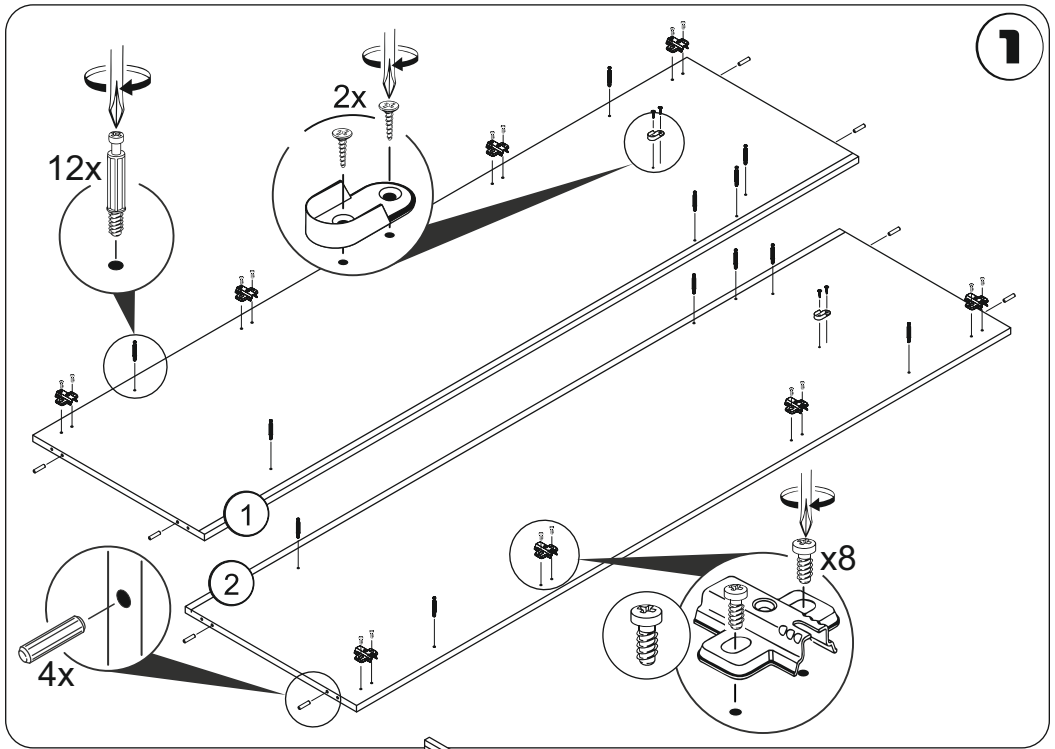

BEDROOM YORK
Wardrobe 2 doors
Спальня ЙОРК
Шкаф 2Д

↕ 2050 ↔ 1001 ↘ 540

Nº	a*b*c	x	Nº→...
1	1998 x 524 x 16	x1	3
2	1998 x 524 x 16	x1	3
3	1001 x 524 x 16	x1	1
4	1001 x 524 x 16	x1	1
5	967 x 504 x 16	x2	1
6	967 x 240 x 16	x1	1
7	2008 x 487 x 3	x2	2
8	2026 x 496 x 16	x2	2

x1 1

13

14

15

16

17

18

**Tag from the manufacturer Only for the
Customs Union countries.**