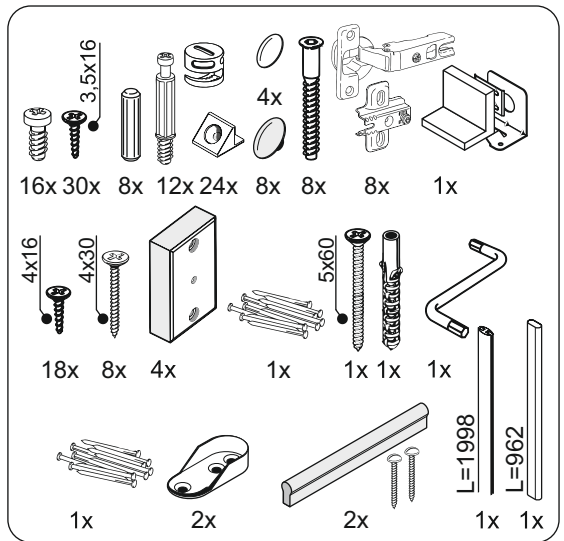

BEDROOM YORK
Wardrobe 2 doors
Спальня ЙОРК
Шкаф 2Д

↕ 2050 ↔ 1001 ↘ 540

Nº	a*b*c	x	Nº→...
1	1998 x 524 x 16	x1	3
2	1998 x 524 x 16	x1	3
3	1001 x 524 x 16	x1	1
4	1001 x 524 x 16	x1	1
5	967 x 504 x 16	x2	1
6	967 x 240 x 16	x1	1
7	2008 x 487 x 3	x2	2
8	2026 x 496 x 16	x2	2

x1 1

13

14

15

16

17

18

**Tag from the manufacturer Only for the
Customs Union countries.**