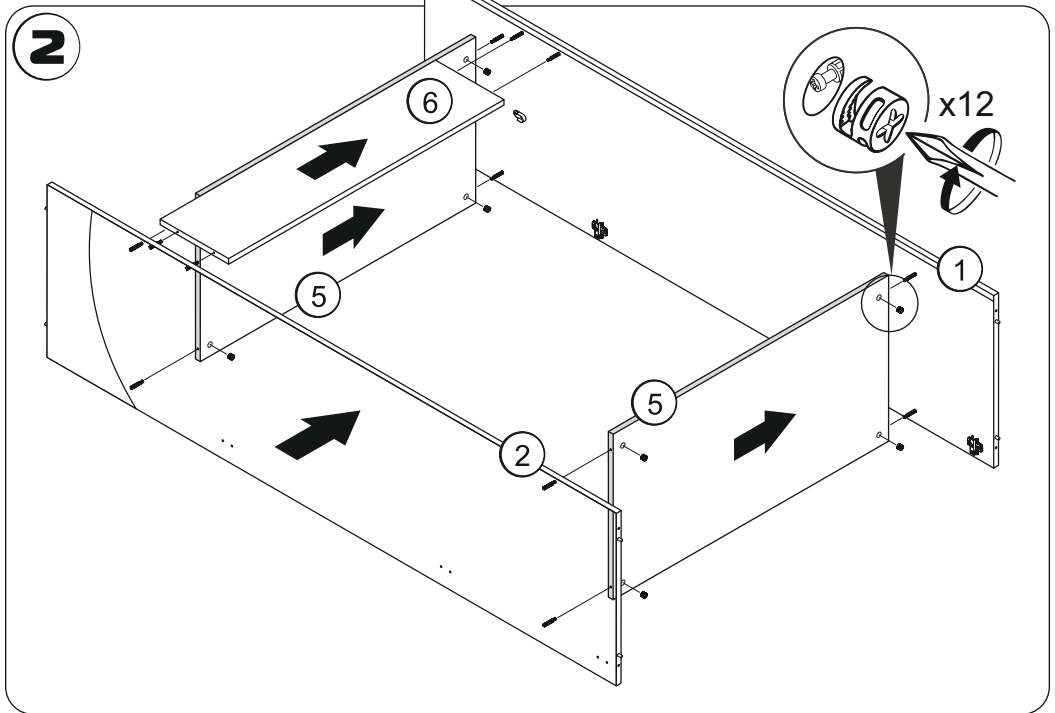

BEDROOM YORK
Wardrobe 2 doors
Спальня ЙОРК
Шкаф 2Д

↕ 2050 ↔ 1001 ↘ 540

Nº	a*b*c	x	Nº→...
1	1998 x 524 x 16	x1	3
2	1998 x 524 x 16	x1	3
3	1001 x 524 x 16	x1	1
4	1001 x 524 x 16	x1	1
5	967 x 504 x 16	x2	1
6	967 x 240 x 16	x1	1
7	2008 x 487 x 3	x2	2
8	2026 x 496 x 16	x2	2

x1 1

13

14

15

16

17

18

**Tag from the manufacturer Only for the
Customs Union countries.**