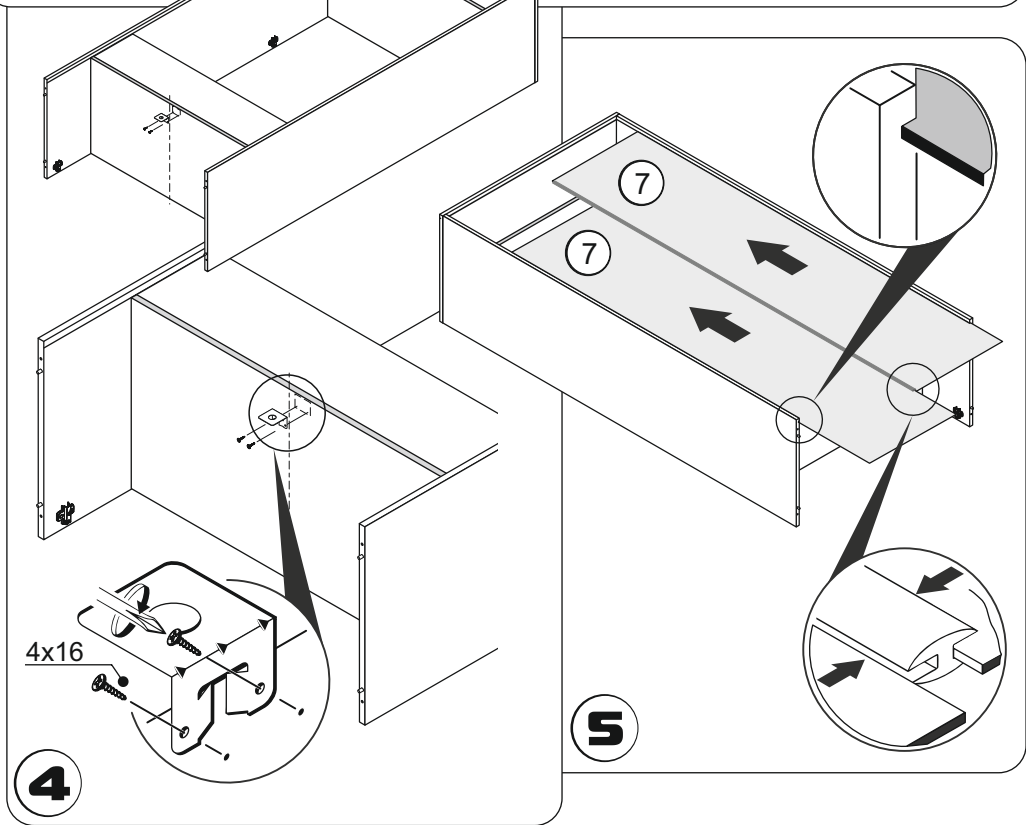

BEDROOM YORK
Wardrobe 2 doors
Спальня ЙОРК
Шкаф 2Д

↕ 2050 ↔ 1001 ↘ 540

Nº	a*b*c	x	Nº→...
1	1998 x 524 x 16	x1	3
2	1998 x 524 x 16	x1	3
3	1001 x 524 x 16	x1	1
4	1001 x 524 x 16	x1	1
5	967 x 504 x 16	x2	1
6	967 x 240 x 16	x1	1
7	2008 x 487 x 3	x2	2
8	2026 x 496 x 16	x2	2

x1 1

13

14

15

16

17

18

**Tag from the manufacturer Only for the
Customs Union countries.**