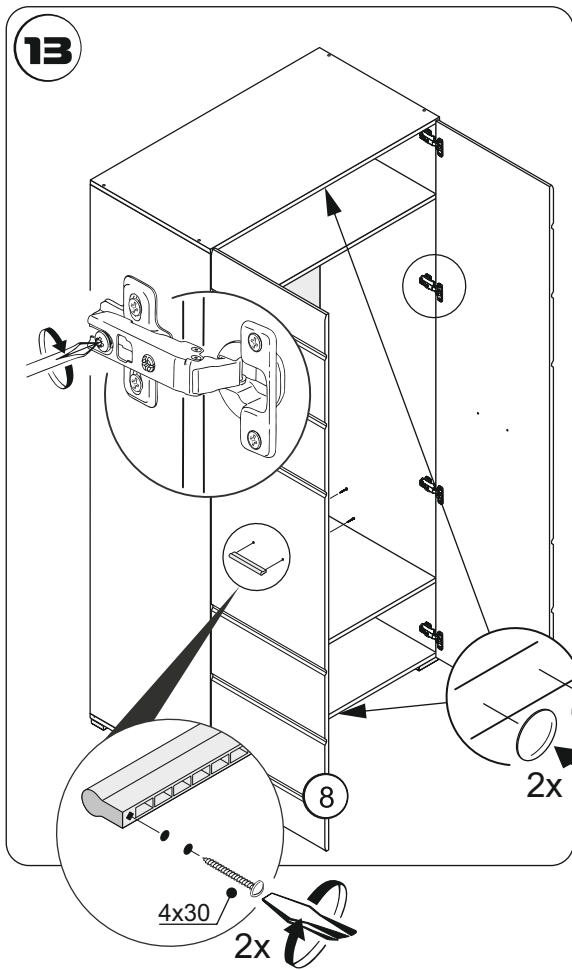

BEDROOM YORK
Wardrobe 2 doors
Спальня ЙОРК
Шкаф 2Д

↕ 2050 ↔ 1001 ↘ 540

Nº	a*b*c	x	Nº→...
1	1998 x 524 x 16	x1	3
2	1998 x 524 x 16	x1	3
3	1001 x 524 x 16	x1	1
4	1001 x 524 x 16	x1	1
5	967 x 504 x 16	x2	1
6	967 x 240 x 16	x1	1
7	2008 x 487 x 3	x2	2
8	2026 x 496 x 16	x2	2

x1 1

13

14

15

16

17

18

**Tag from the manufacturer Only for the
Customs Union countries.**