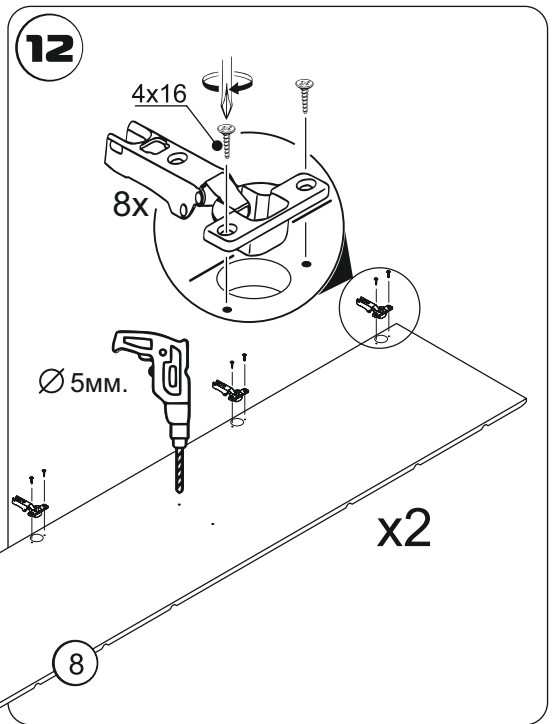

BEDROOM YORK
Wardrobe 2 doors
Спальня ЙОРК
Шкаф 2Д

↕ 2050 ↔ 1001 ↘ 540

Nº	a*b*c	x	Nº→...
1	1998 x 524 x 16	x1	3
2	1998 x 524 x 16	x1	3
3	1001 x 524 x 16	x1	1
4	1001 x 524 x 16	x1	1
5	967 x 504 x 16	x2	1
6	967 x 240 x 16	x1	1
7	2008 x 487 x 3	x2	2
8	2026 x 496 x 16	x2	2

x1 1

13

14

15

16

17

18

**Tag from the manufacturer Only for the
Customs Union countries.**