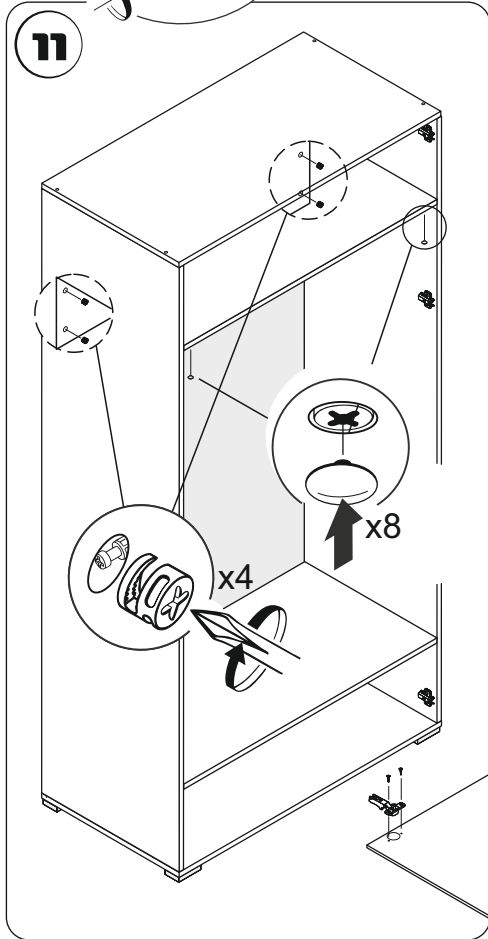

BEDROOM YORK
Wardrobe 2 doors
Спальня ЙОРК
Шкаф 2Д

↕ 2050 ↔ 1001 ↘ 540

Nº	a*b*c	x	Nº→...
1	1998 x 524 x 16	x1	3
2	1998 x 524 x 16	x1	3
3	1001 x 524 x 16	x1	1
4	1001 x 524 x 16	x1	1
5	967 x 504 x 16	x2	1
6	967 x 240 x 16	x1	1
7	2008 x 487 x 3	x2	2
8	2026 x 496 x 16	x2	2

x1 1

13

14

15

16

17

18

**Tag from the manufacturer Only for the
Customs Union countries.**